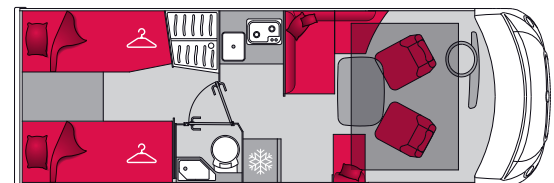

Bild kann vom Original abweichen / photos non contractuelles

Alle Preise verstehen sich in CHF inkl. MwSt. Diese Preisliste ersetzt alle vorgängigen Preislisten. Änderungen und Irrtum vorbehalten.
Tous les prix sont indiqués en CHF et incluent la TVA en vigueur. Cette liste annule et remplace toutes les listes de prix antérieures.
Sous réserve de modifications de prix et de construction. Etagnières, octobre 2024.