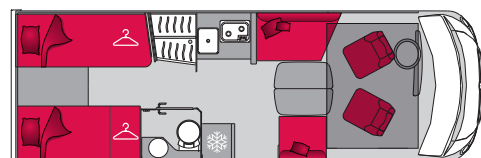

ÉQUIPEMENTS INCLUS

G720FGJ

Bild kann vom Original abweichen/photos non contractuelles

Alle Preise verstehen sich in CHF inkl. MwSt. Diese Preisliste ersetzt alle vorgängigen Preislisten. Änderungen und Irrtum vorbehalten.
Tous les prix sont indiqués en CHF et incluent la TVA en vigueur. Cette liste annule et remplace toutes les listes de prix antérieures.
Sous réserve de modifications de prix et de construction. Etagnières, mars 2025.