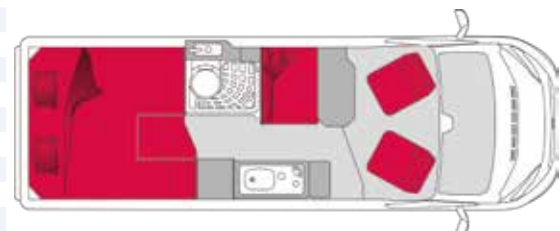

Bild kann vom Original abweichen / photos non contractuelles

Alle Preise verstehen sich in CHF inkl. MwSt. Diese Preisliste ersetzt alle vorgängigen Preislisten. Änderungen und Irrtum vorbehalten.
Tous les prix sont indiqués en CHF et incluent la TVA en vigueur. Cette liste annule et remplace toutes les listes de prix antérieures.
Sous réserve de modifications de prix et de construction. Etagnières, mars 2026.