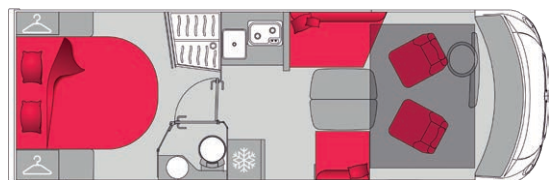

SONDERANGEBOT

OFFRE SPÉCIALE

VP CHF inkl. MwSt. / PV CHF TVA incl.

KATALOGPREIS

Transport 1'300.- inklusive

Motorisierung 2,2 L - 180 PS
Automatikgetriebe

Schublade im Unterboden

FELGEN-PAKET

16" Leichtmetallfelgen
Lenkrad mit Kunstlederbezug
Lüftungsgitter in Aluminiumgrau

MEDIA 10" PAKET

Autoradio 10" FIAT, DAB,
AppleCar/Android Auto
Rückfahrkamera
Lautsprecher im Fahrerhaus & Aufbau,
Automatische Klimaanlage, Induktions-
ladegerät und digitales Armaturenbrett

ENERGIE-PAKET

Lithium-Batterie 300 Ah
2 monokristalline-Solarpaneele 100W
TOPCon

Combi D6E Truma Heizung/Boiler
6000W (Diesel/230V)

12V / 230V Sinus-Wechselrichter
2000W

Beleuchtung und 230V-Steckdose
in Stauraum

Kalt-und-Warmwasser-Handbrause in
der Heckgarage

Teppich im Fahrerhaus

Markise 4 m

Gasanschluss im Aussenbereich

PRIX CATALOGUE

Transport 1 300.- inclus

Motorisation 2,2 L - 180 CV
Boîte automatique

Tiroir bas de caisse

PACK JANTES

Jantes alliage 16"
Volant simili
Aérateurs gris alu

PACK MEDIA 10"

Autoradio 10" Fiat, DAB,
AppleCar/Android Auto
Caméra de recul
Haut-parleurs cabine et cellule
Climatisation automatique, Chargeur
à induction et tableau de bord digital

PACK ENERGIE

Batterie Lithium 300 Ah
2 panneaux solaires 100W
monocristallin TOPCon

Combi D6E Truma chauffage/boiler
6000W (Diesel/230V)

Convertisseur 12V / 230V pur sinus
2000W

Eclairage et prise en soute 230V

Douchette eau froide/chaude
dans la soute arrière

Moquette cabine

Store extérieur 4 m

Prise gaz extérieure

CHF 84 700.00

6 000.00

750.00

1 200.00

2 900.00

3 400.00

1 300.00

900.00

300.00

250.00

190.00

1 300.00

190.00

TOTAL komplett ausgestattet

TOTAL tout équipé

103 380.00

Bantam Sonderangebot

Komplett ausgestattet

Offre spéciale Bantam

tout équipé

CHF **95'600.-**